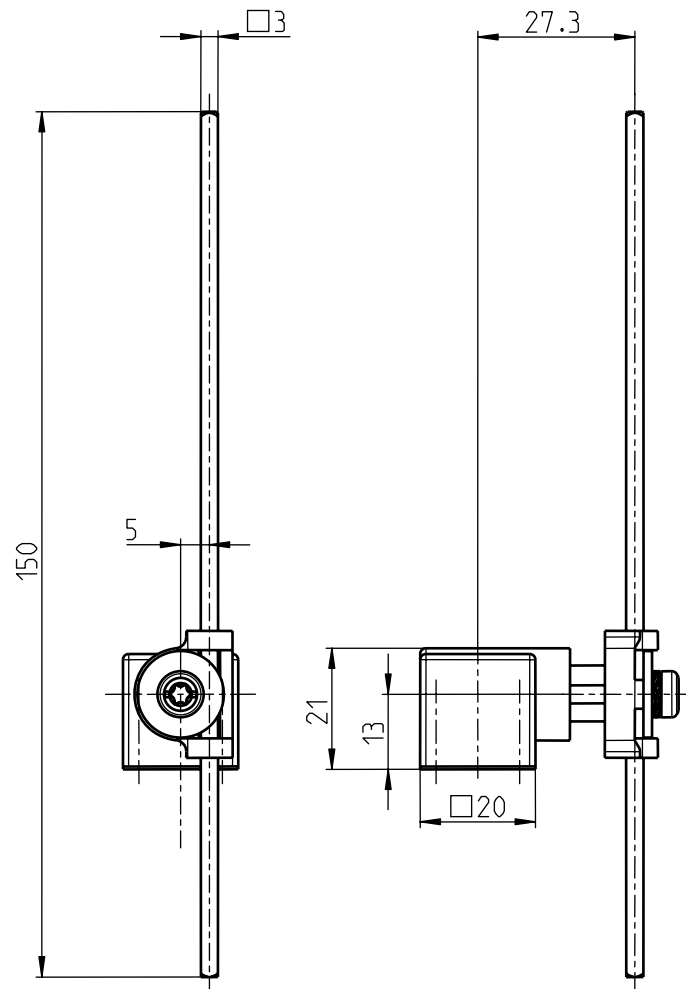

**Betätiger, AD-Stange**

Typbezeichnung **AD-E-EINR.Ti**

Artikelnummer **3918370986**

**Mechanische Daten**

Achshebelgehäuse

PBT + ASA

AD-Stange

Stahl